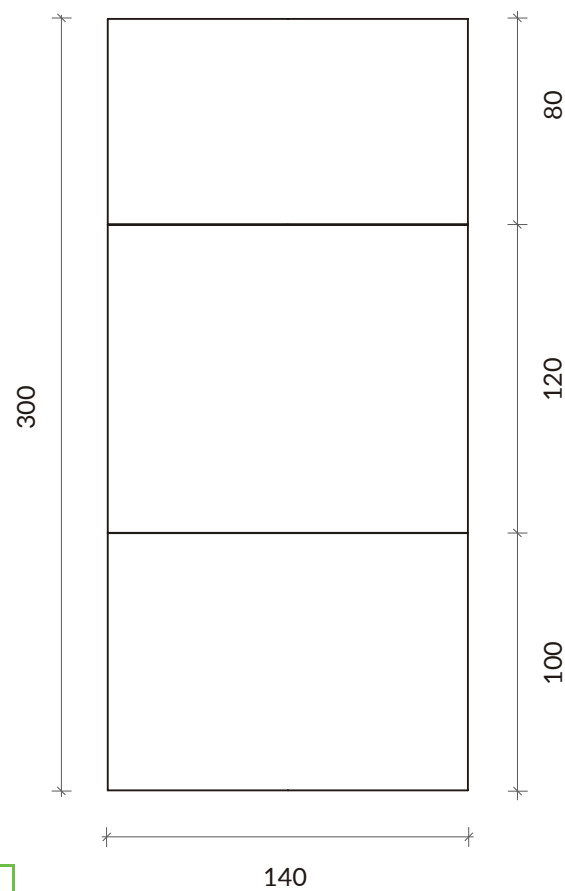

Éclairage

REF^a 2558

LIS

VUE
DE FACE

Type D'éclairage	Class D'isolation	Niveau de Protection	Type D'application	Puissance Électrique	Unité
SMD LED	II	65	Fixé au sol	10	W

Unité de mesure: millimètre