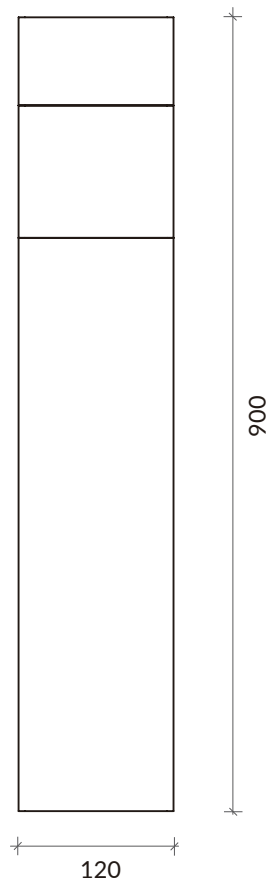

Éclairage

2561
MARGUERITE

VUE
DE FACE

VUE
DE CÔTÉ

Type D'éclairage	Class D'isolation	Niveau de Protection	Type D'application	Puissance Électrique	Unité
SMD LED	II	65	Fixé au sol	10	W

Unité de mesure: millimètre